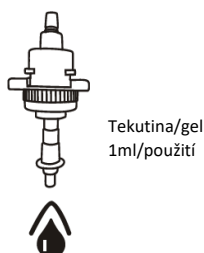

Bezdotykový automatický dávkovač dezinfekce ZENCO Katalogové označení: DAV002

Návod k obsluze

1. Pro otevření zásobníku zatlačte horní tlačítko směrem dolů.
2. Instalujte zásobník na zeď pomocí oboustranné lepicí pásky nebo šroubů.
3. Umístěte nádobu do zásobníku dle obrázku.
4. Odšroubujte uzávěr a naplňte nádobu mýdlem nebo dezinfekcí.
5. Uzavřete kryt a začněte používat.

Údržba

Zatlačte tlačítko na pravou stranu pro otevření zásobníku baterií, vložte baterie a zavřete.

Stupeň 1 – pro nastavení dávky jedné kapky při použití

Stupeň 2 – pro nastavení dávky dvou kapek při použití

Stupeň 3 – pro nastavení dávky tří kapek při použití

Pokud světlo svítí červeně a bliká znamená to, že je nutné vyjmout baterie a nahradit je novými. Vždy vyměňujte celý set.

Doporučujeme používat kvalitní alkalické baterie. Pouze s těmito bateriemi vydrží dávkovač až 30 000 použití.

Tekutina/gel
1ml/použití

Pro klasické použití mýdla, dezinfekce
či gelu obsahujícího alkohol

Upozornění

Vzdálenost spuštění senzoru dávkovače: 10 cm

Nemyjte pod tekoucí vodou.

Neumísťujte pomocí oboustranné lepicí pásky na drsné či nerovné stěny. Tento typ instalace zvolte na kachličky, sklo nebo rovné stěny.