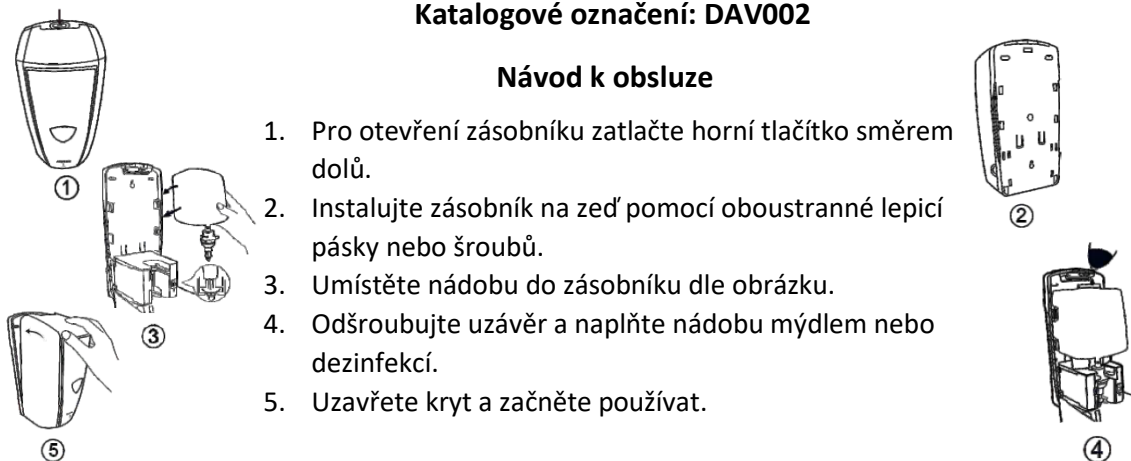

Bezdotykový automatický dávkovač dezinfekce ZENCO Katalogové označení: DAV002

Návod k obsluze

1. Pro otevření zásobníku zatlačte horní tlačítko směrem dolů.
2. Instalujte zásobník na zeď pomocí oboustranné lepicí pásky nebo šroubů.
3. Umístěte nádobu do zásobníku dle obrázku.
4. Odšroubujte uzávěr a naplňte nádobu mýdlem nebo dezinfekcí.
5. Uzavřete kryt a začněte používat.

Údržba

Zatlačte tlačítko na pravou stranu pro otevření zásobníku baterií, vložte baterie a zavřete.

Stupeň 1 – pro nastavení dávky jedné kapky při použití

Stupeň 2 – pro nastavení dávky dvou kapek při použití

Stupeň 3 – pro nastavení dávky tří kapek při použití

Pokud světlo svítí červeně a bliká znamená to, že je nutné vyjmout baterie a nahradit je novými. Vždy vyměňujte celý set.

Doporučujeme používat kvalitní alkalické baterie. Pouze s těmito bateriemi vydrží dávkovač až 30 000 použití.

Tekutina/gel
1ml/použití

Pro klasické použití mýdla, dezinfekce
či gelu obsahujícího alkohol

Upozornění

Vzdálenost spuštění senzoru dávkovače: 10 cm

Nemyjte pod tekoucí vodou.

Neumísťujte pomocí oboustranné lepicí pásky na drsné či nerovné stěny. Tento typ instalace zvolte na kachličky, sklo nebo rovné stěny.