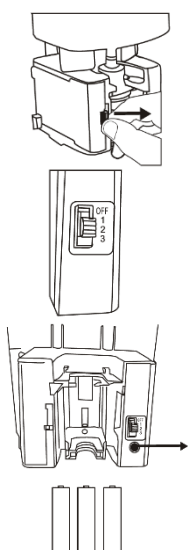

Zatlačte tlačítko na pravou stranu pro otevření zásobníku baterií, vložte baterie a zavřete.

Stupeň 1 – pro nastavení dávky jedné kapky při použití

Stupeň 2 – pro nastavení dávky dvou kapek při použití

Stupeň 3 – pro nastavení dávky tří kapek při použití

Pokud světlo svítí červeně a bliká znamená to, že je nutné vyjmout baterie a nahradit je novými. Vždy vyměňujte celý set.

Doporučujeme používat kvalitní alkalické baterie. Pouze s těmito bateriemi vydrží dávkovač až 30 000 použití.